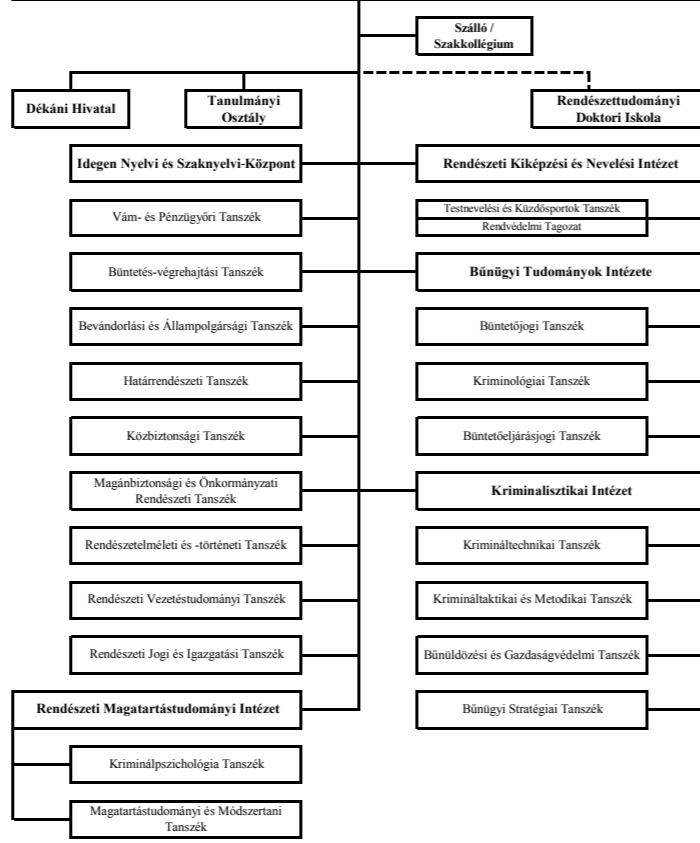

Rendészettudományi Kar / Dékán