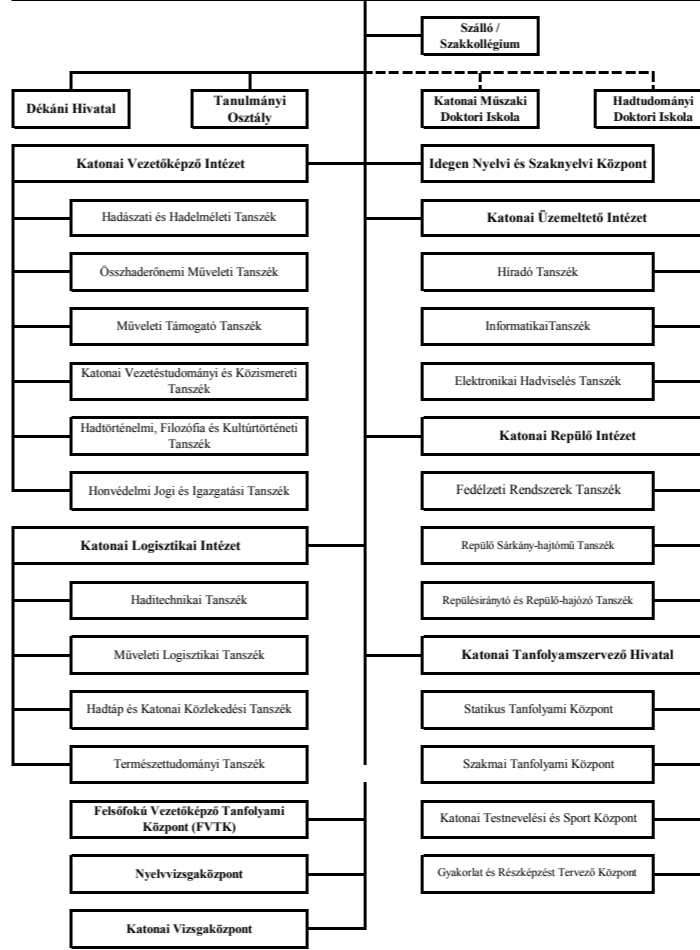

Hadtudományi és Honvédtisztképző Kar / Dékán