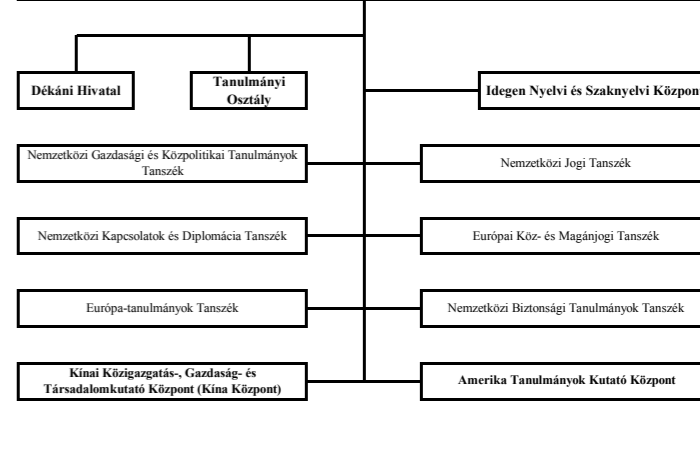

Nemzetközi és Európai Tanulmányok Kar / Dékán