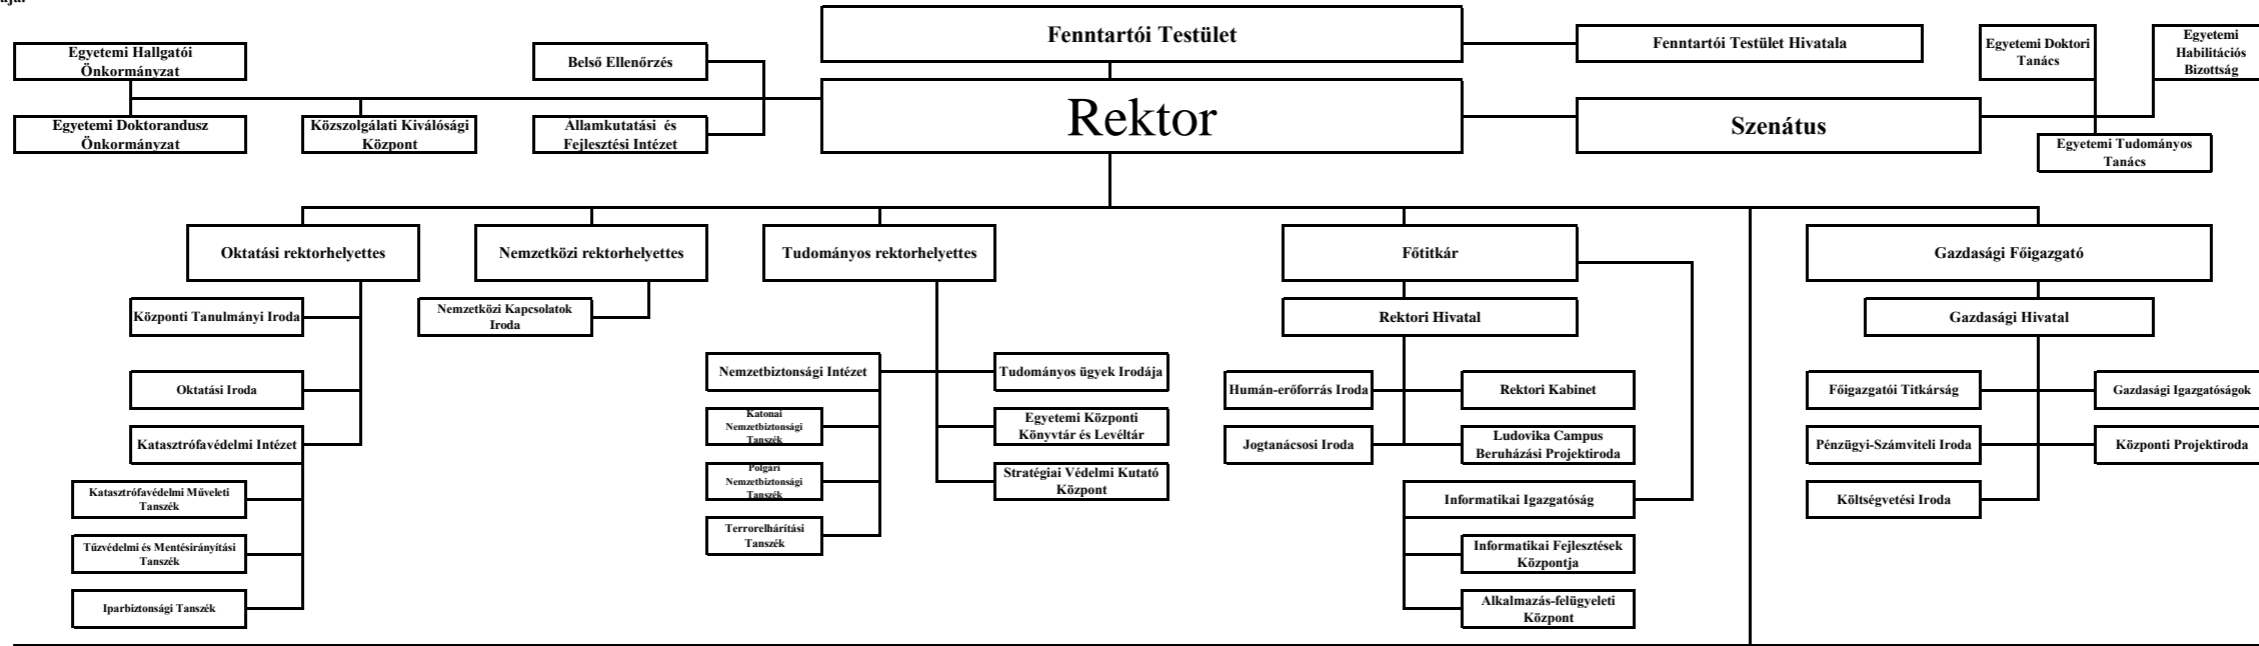

A Nemzeti Közszolgálati Egyetem szervezeti ábrája.
Hatály: 2017. VII. 08. -