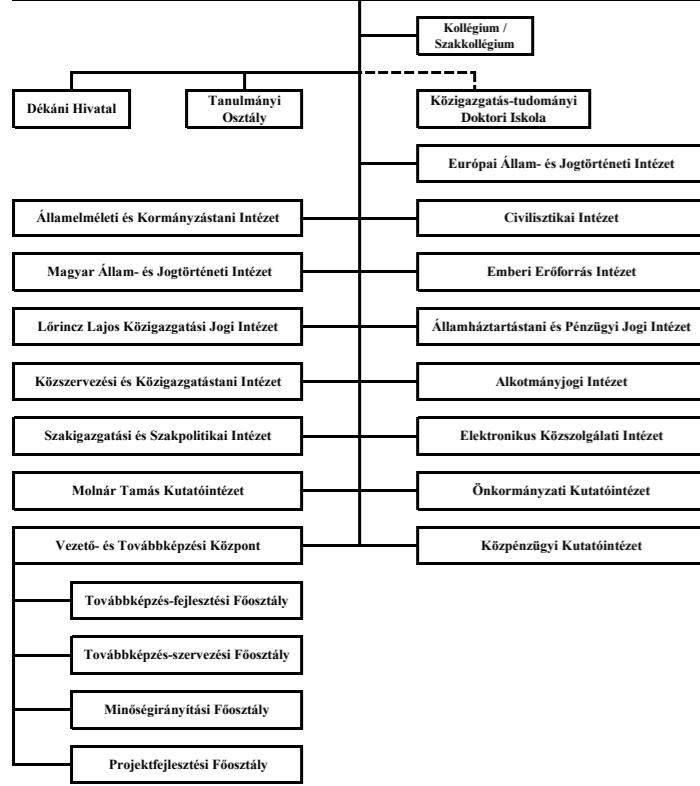

Államtudományi és Közigazgatási Kar / Dékán